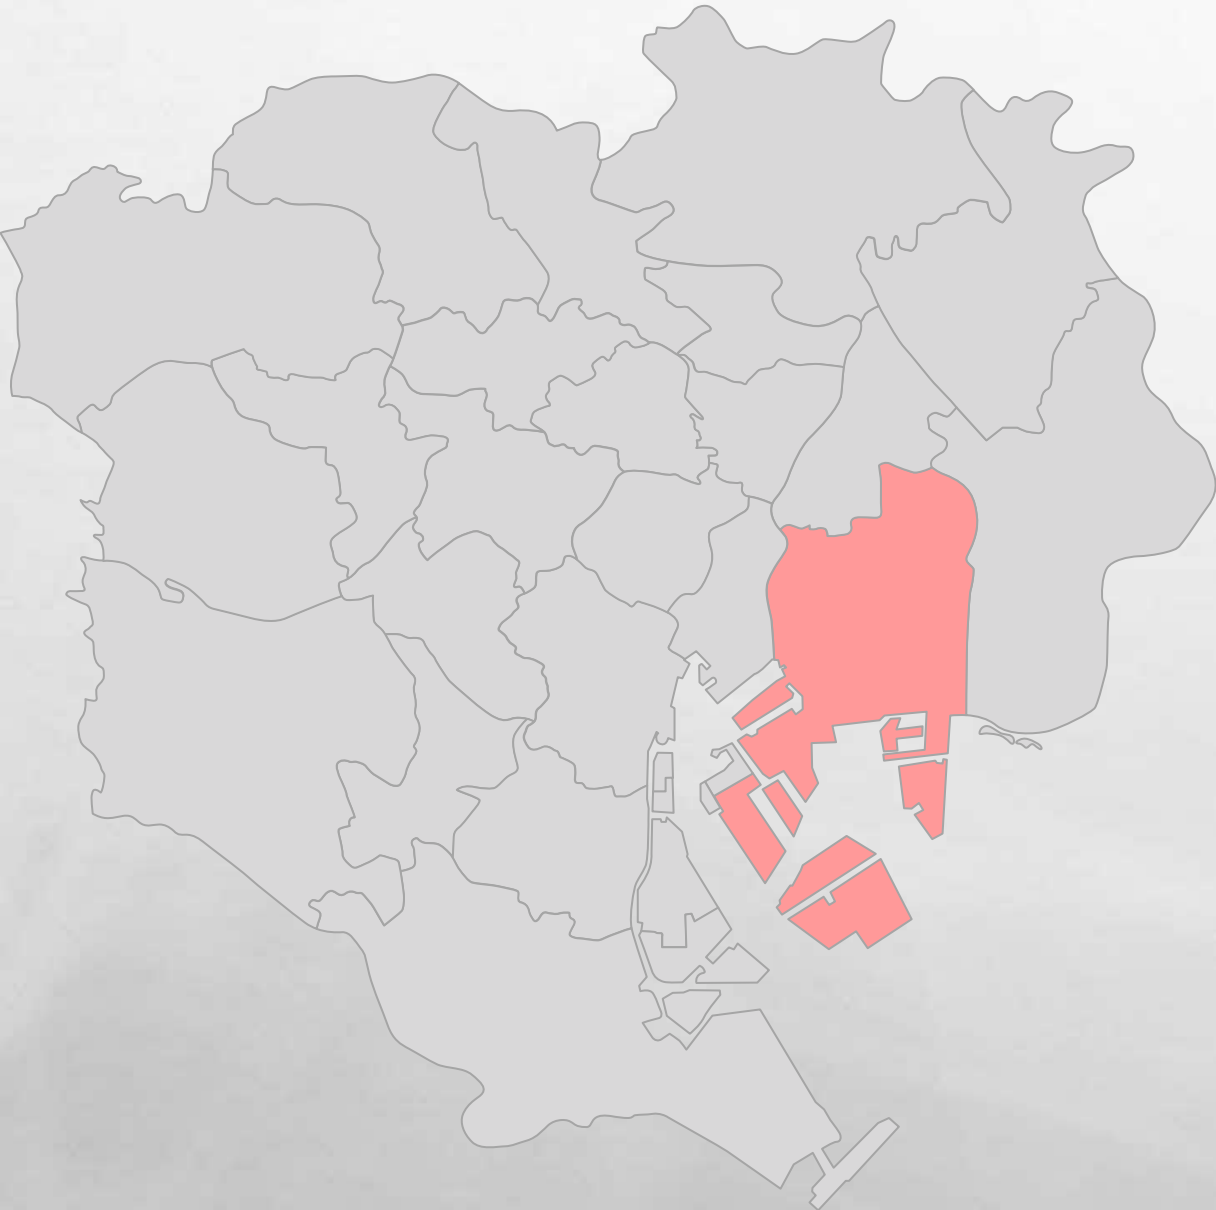

01 自己紹介

江東区 栗山

・今、何年目？ 8年目

・趣味 お酒飲むこと
(ウイスキー)

・好きな犬種 シーズー
ペキニーズ
フレンチブルドッグ