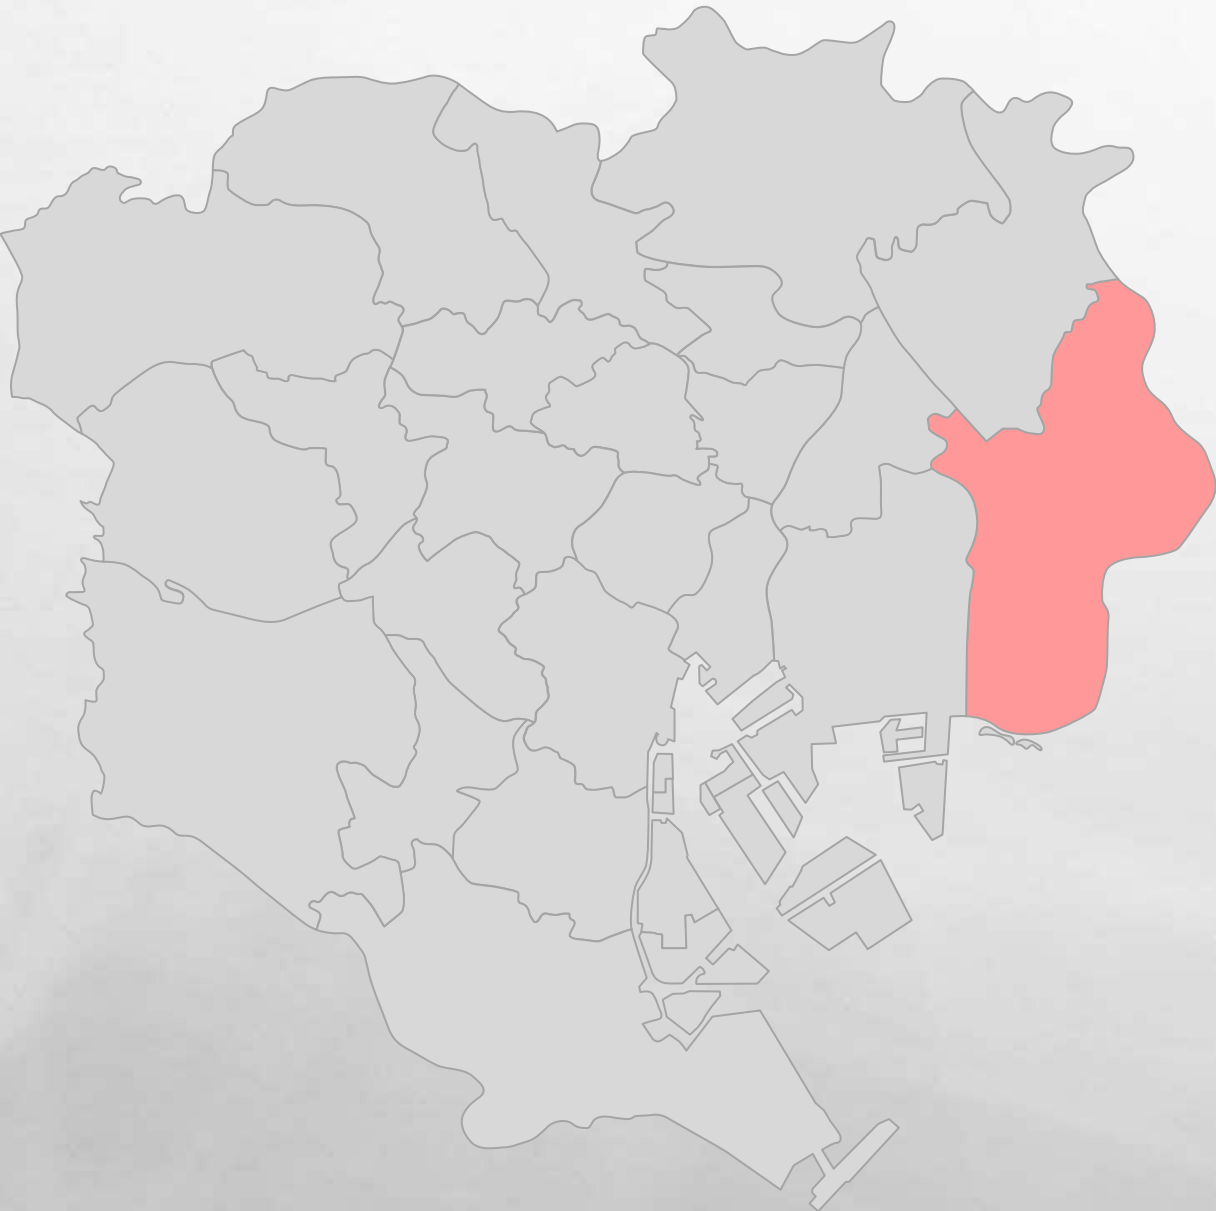

01 自己紹介

江戸川区 武内

- ・今、何年目？ 9年目
- ・趣味 バンドのライブに行くこと
- ・好きな旅行先 宮古島